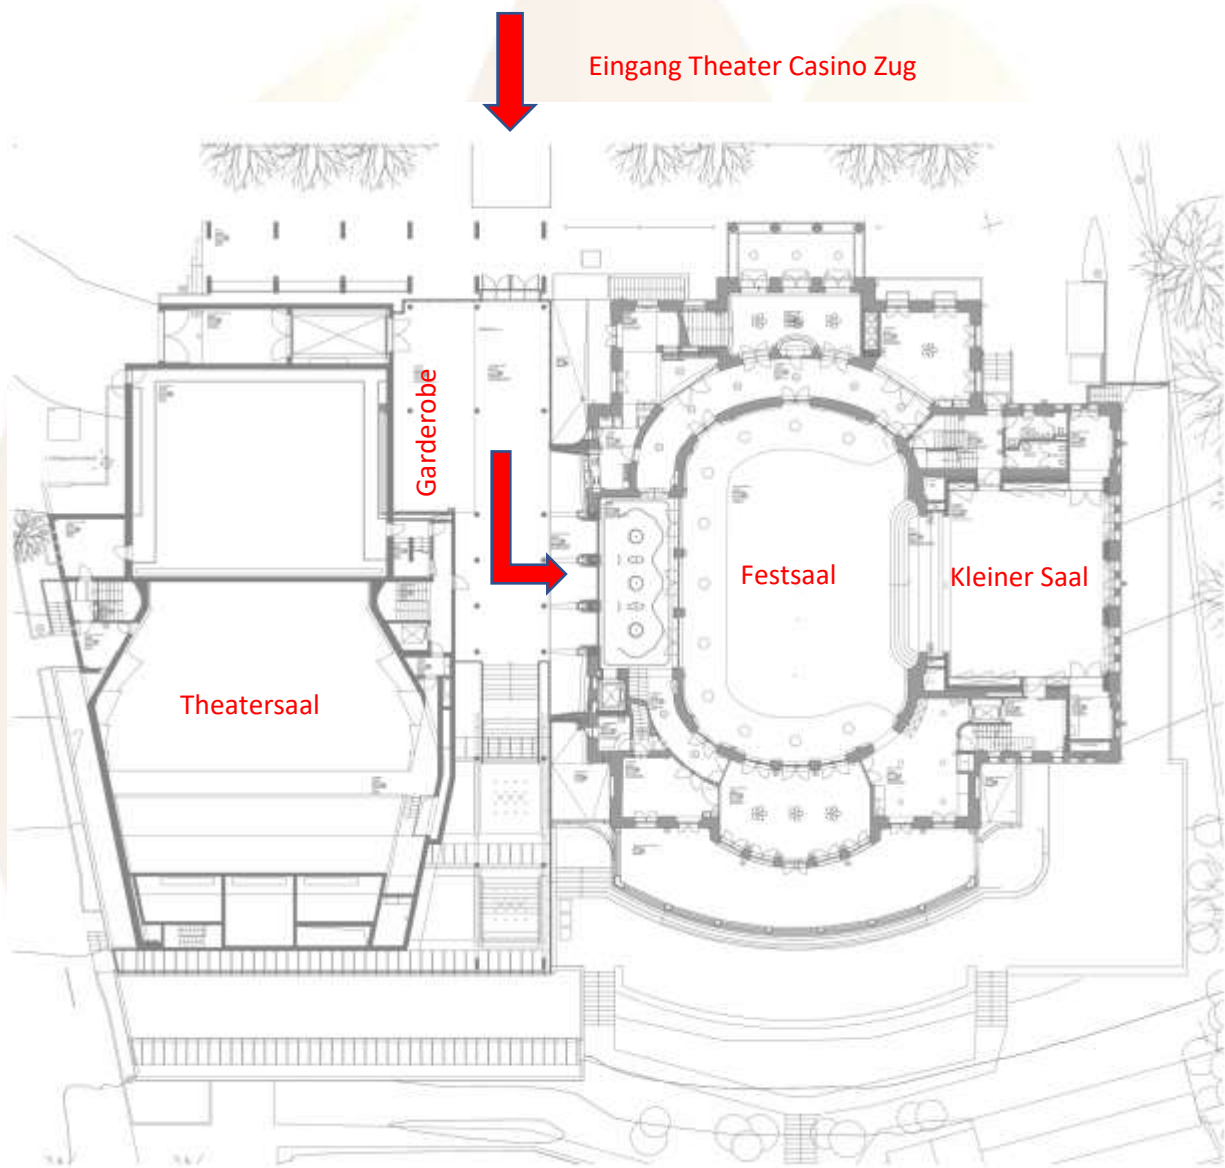

## Plan Theater Casino Zug

### Festsaal und Kleiner Saal

Ostseite: Artherstrasse

Westseite: Seeseite